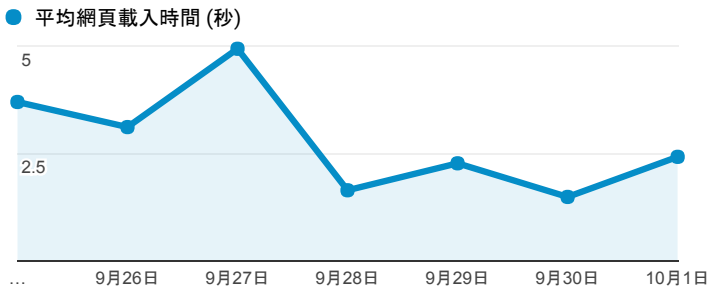

報表03_內容

2017年9月25日 - 2017年10月1日

所有使用者
100.00% 個工作階段

平均網頁載入時間 (秒)

平均網頁載入時間 (秒)和瀏覽量 (依網頁分組)

網頁	平均網頁載入時間 (秒)	瀏覽量
/index_detail.aspx?srv=3&category=50&pg=2	14.58	3
/index_detail_share.cshtml?id=4A23697368869BFC	6.27	1
/index_detail_share.aspx?id=0857AE920B259F8E	5.31	57
/index_detail.aspx?srv=3&category=23	4.40	15
/index_detail.aspx?srv=3&category=50	4.28	35
/	3.03	4,123
/index_detail.aspx?srv=3&category=6	2.72	8
/index_detail_share.cshtml?id=EBAE4EEFE5555FBA	2.41	3
/index_detail.aspx?srv=3&category=17	2.06	59
/tkustudentlink.aspx	1.95	96

網頁載入平均需時 (秒) (依瀏覽器分組)

瀏覽器	平均網頁載入時間 (秒)
Opera	12.62
Chrome	3.04
Safari	1.94
Internet Explorer	1.37

瀏覽量 (依網頁分組)

造訪和新造訪率 (依關鍵字分組)

關鍵字	工作階段	% 新工作階段
(not provided)	511	75.34%
(not set)	2	50.00%
大學1~2年級心得	1	100.00%
http://eportfolio.tku.edu.tw/index_detail_share.aspx?id=96967f1eac23d3fb	1	100.00%