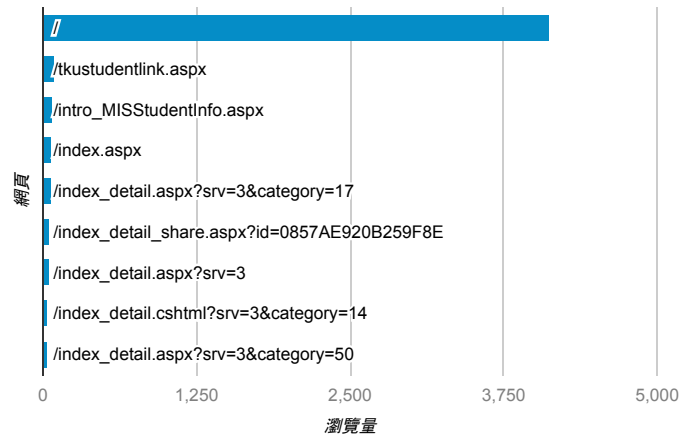

報表03_內容

2017年9月25日 - 2017年10月1日

所有使用者
100.00% 個工作階段

平均網頁載入時間 (秒)

平均網頁載入時間 (秒)和瀏覽量 (依網頁分組)

網頁	平均網頁載入時間 (秒)	瀏覽量
/index_detail.aspx?srv=3&category=50&pg=2	14.58	3
/index_detail_share.cshtml?id=4A23697368869BFC	6.27	1
/index_detail_share.aspx?id=0857AE920B259F8E	5.31	57
/index_detail.aspx?srv=3&category=23	4.40	15
/index_detail.aspx?srv=3&category=50	4.28	35
/	3.03	4,123
/index_detail.aspx?srv=3&category=6	2.72	8
/index_detail_share.cshtml?id=EBAE4EEFE5555FBA	2.41	3
/index_detail.aspx?srv=3&category=17	2.06	59
/tkustudentlink.aspx	1.95	96

網頁載入平均需時 (秒) (依瀏覽器分組)

瀏覽器	平均網頁載入時間 (秒)
Opera	12.62
Chrome	3.04
Safari	1.94
Internet Explorer	1.37

瀏覽量 (依網頁分組)

造訪和新造訪率 (依關鍵字分組)

關鍵字	工作階段	% 新工作階段
(not provided)	511	75.34%
(not set)	2	50.00%
大學1~2年級心得	1	100.00%
http://eportfolio.tku.edu.tw/index_detail_share.aspx?id=96967f1eac23d3fb	1	100.00%